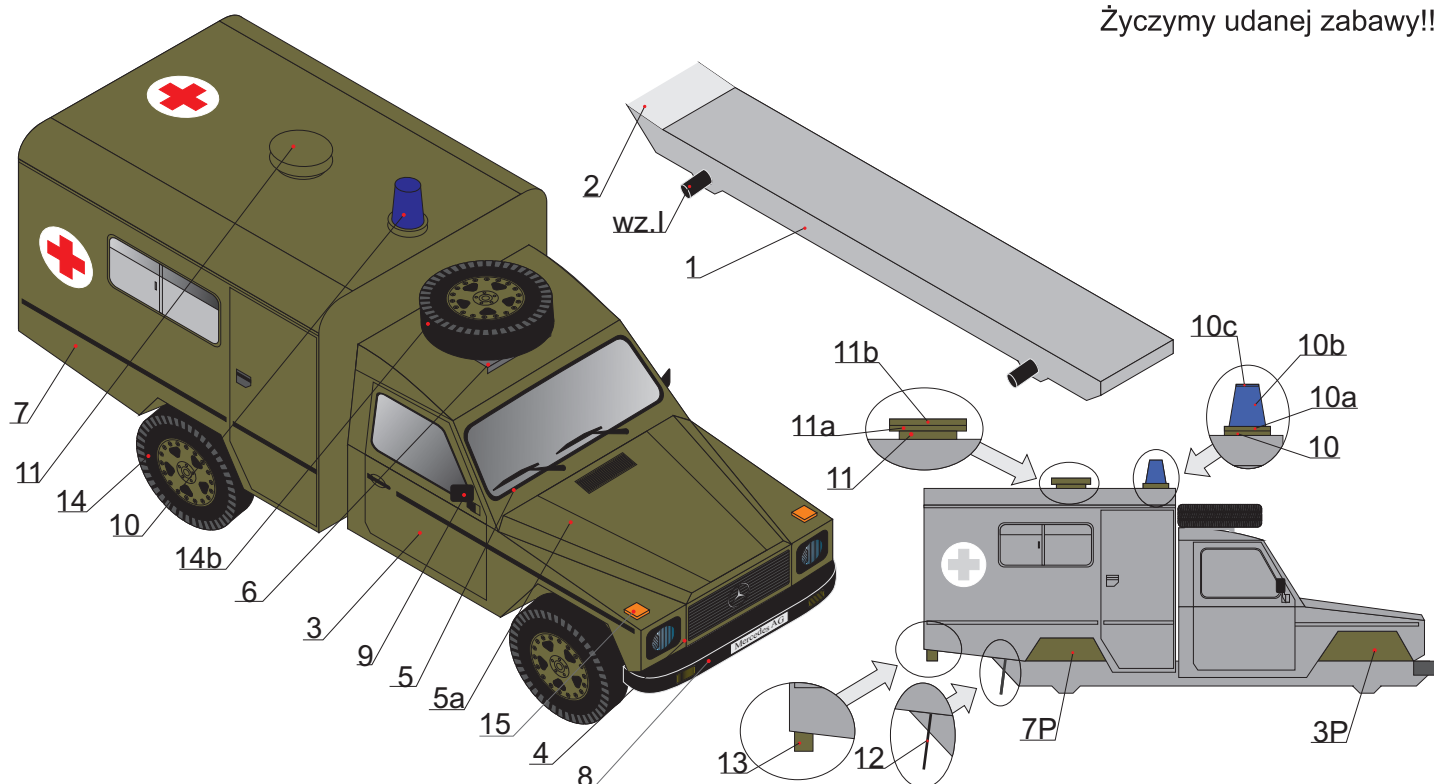

Oznaczenia:

-- zgiąć wzdłuż linii, ✂ - naciąć, * - podkleić kartonem o gr. 1mm, ** - podkleić kartonem gr. 2mm

Życzymy udanej zabawy!!!