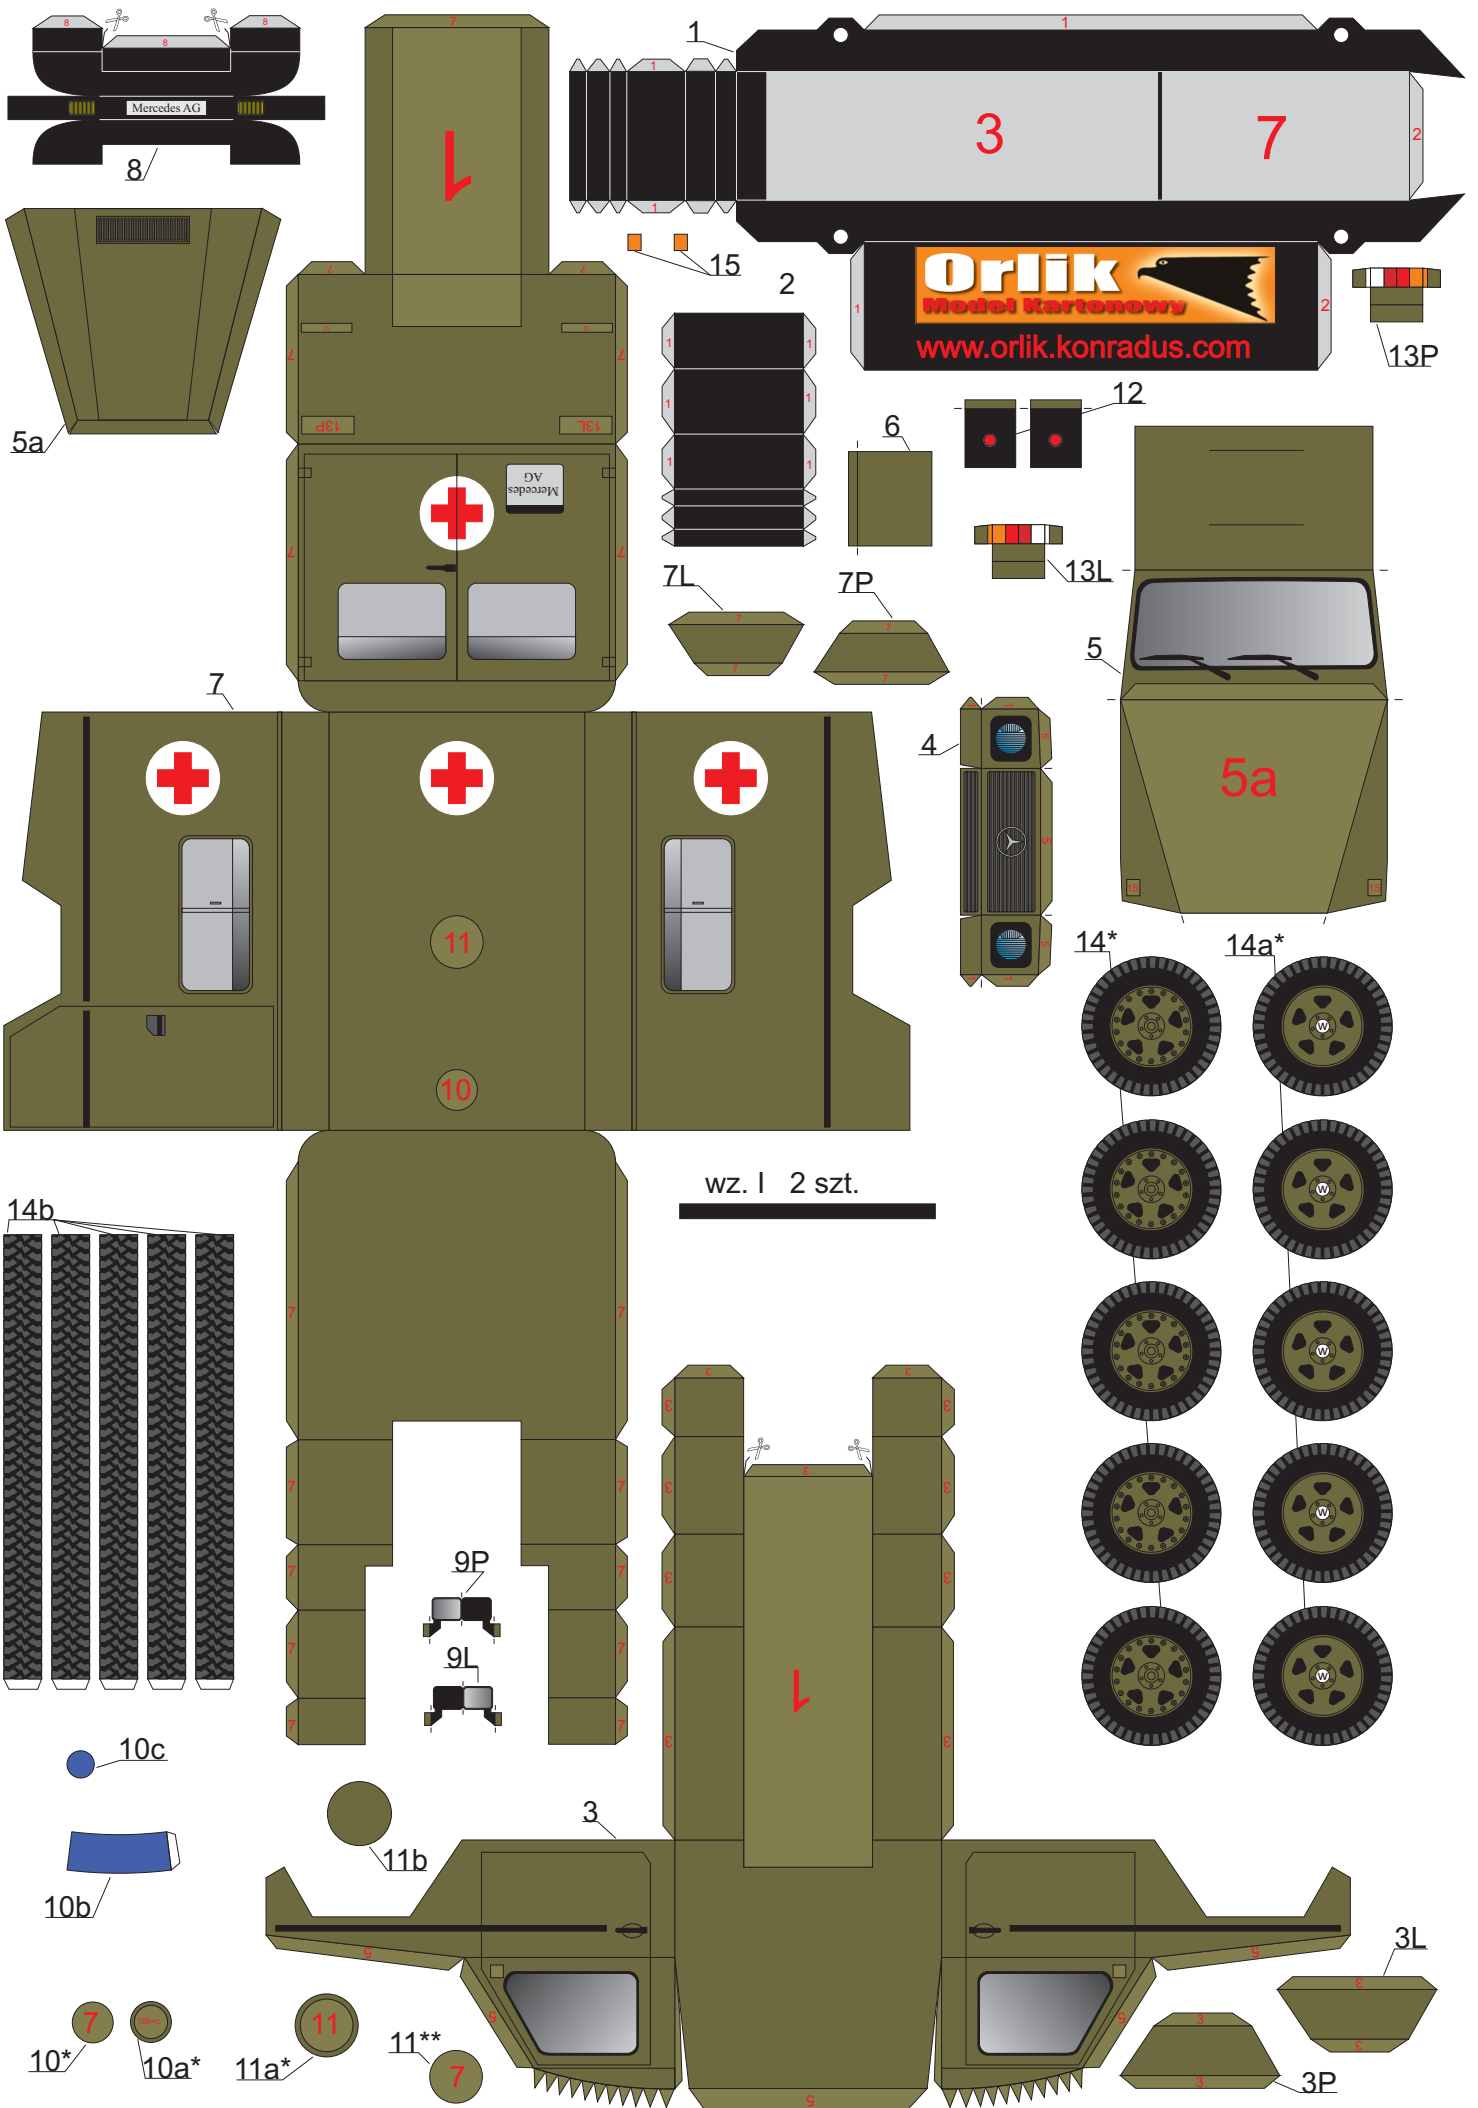

wz. | 2 szt.

Orlik
Model Kartonowy
www.orlik.konradus.com

13P

14*

14a*

3

3L

3P

8/

5a

7

4

5

5a

12

6

7L

7P

15

2

14b

10c

10b

10*

10a*

11a*

11**

11b

9P

9L

7

11

13P

13L

14*

14a*

3

3L

3P

8/

5a

7

4

5

5a

12

6

7L

7P

15

2

14b

10c

10b

10*

10a*

11a*

11**

11b

9P

9L

7

11

13P

13L

14*

14a*

3

3L

3P